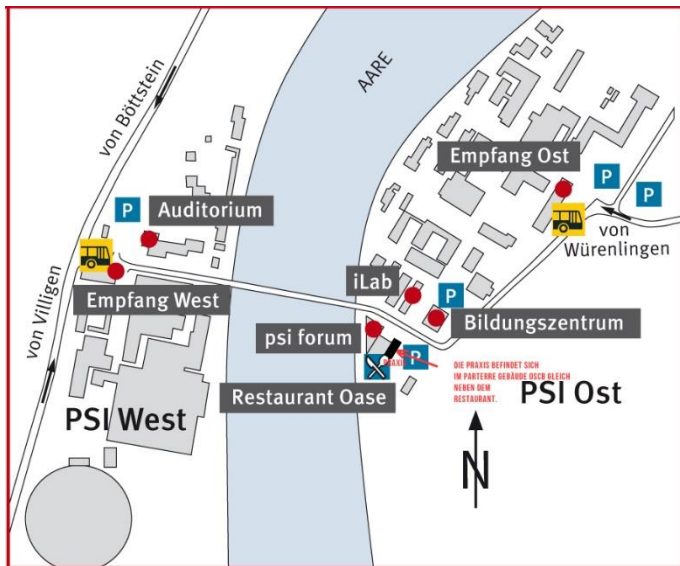

Anfahrt PSI

Gebäude Sportclub PSI

Wegbeschreibung

Zur Massagepraxis am Paul Scherrer Institut

Von Kreisel in Würenlingen

Geradeaus durch den Wald in Richtung PSI fahren. Links am Hauptgebäude vorbei. Ca 150 m geradeaus und vor der Rechtskurve weiter geradeaus fahren zu den Parkplätzen fahren.

Das Gebäude Sportclub PSI (Neubau) befindet sich gleich links vom Personalrestaurant OASE.

Von Villigen

Sie fahren über die Brücke Richtung PSI Ost. Beim Personalrestaurant Oase gleich rechts abbiegen zu den Parkplätzen. Das Gebäude Sportclub PSI (Neubau) befindet sich gleich links vom Personalrestaurants OASE.

Parkieren am PSI

Es hat Parkplätze direkt vor dem Gebäude. Achtung Gebührenpflichtig! Es gibt hohe Bussen...CHF 100. Die Parkplätze am PSI sind leider oft alle besetzt. Wenn sie direkt vor der Praxis keinen Platz finden, versuchen Sie es am besten vor dem Hauptgebäude oder vis-à-vis auf der anderen Strassenseite beim grossen Parkplatz in der blauen Zone (Parkscheibe nicht vergessen 1h gratis)