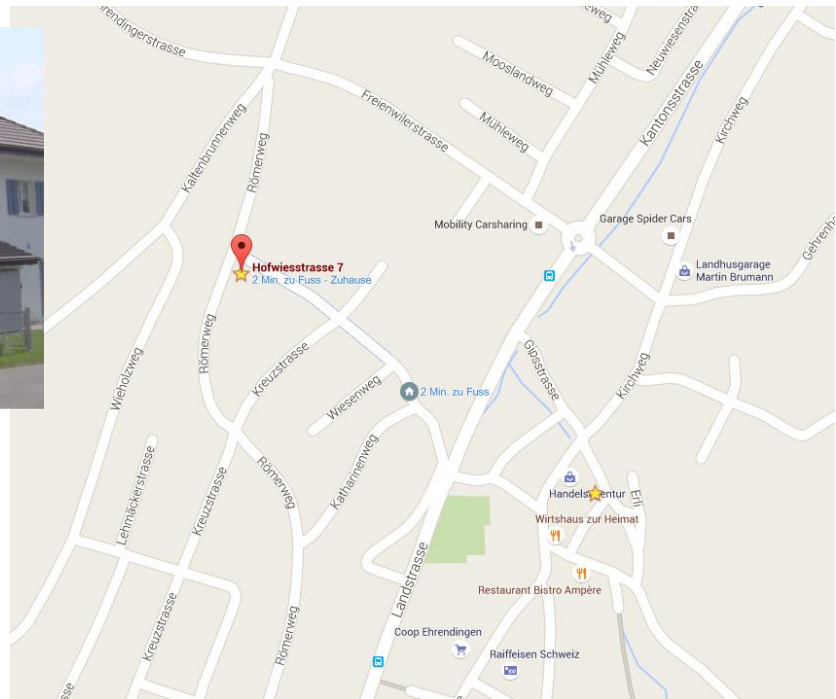

Wegbeschreibung Massagepraxis Ehrendingen

Hofwiesstrasse 7 | 5420 Ehrendingen

Von Baden

In Ehrendingen entlang der Hauptstrasse fahren und ca. 200 m nach der Avia Tankstelle beim Kreisel die 3. Ausfahrt nehmen in Richtung FREIENWIL. Nach ca. 200 m befindet sich rechts ein Bauernhof. Gegenüber des Bauernhofs links in die Nebenstrasse einbiegen (Römerweg). Die Praxis befindet sich im zweiten Haus auf der linken Seite mit blauen Fensterläden- siehe Foto.

Von Endigen/ Lengnau

In Lengnau beim Kreisel die erste Ausfahrt nehmen in Richtung FREIENWIL. Nach Freienwil kommt links die Abzweigung nach Ehrendingen. Gleich nach der Ortstafel Ehrendingen biegen sie rechts ab in den Römerweg. Die Praxis befindet sich im 2. Haus auf der linken Seite mit blauen Fensterläden- siehe Foto.